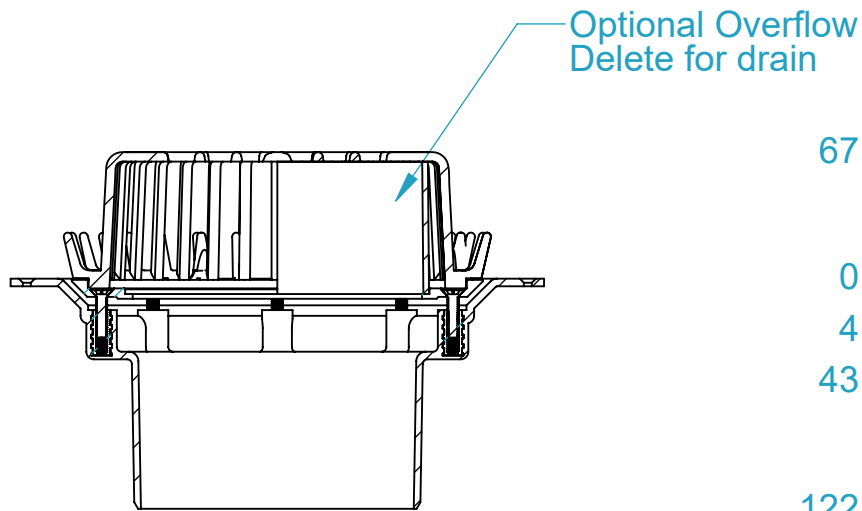

CODE	NAME	DN
3100.305	ROOF DRAIN SD HF BE150	150X150

SECTION A-A