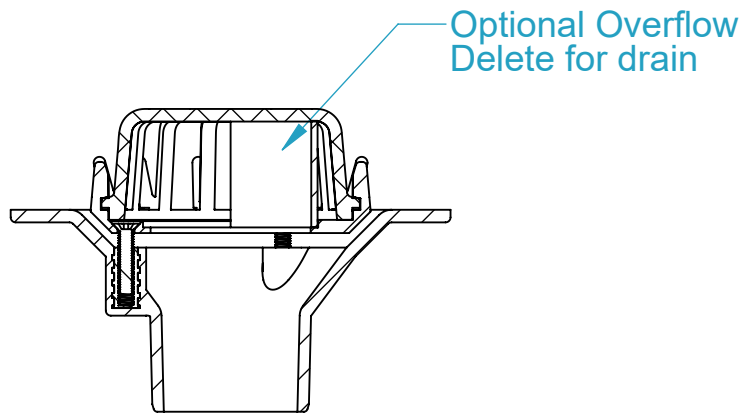

CODE	NAME	DN
3100.176.1	RD BE65 (small flange)	65x65

SECTION A-A
SCALE 1 : 3