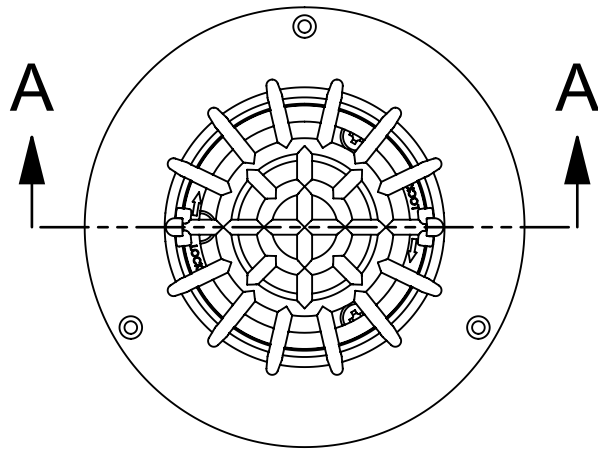

CODE	NAME	DN
3100.176.1	RD BE65 (small flange)	65x65

SECTION A-A
SCALE 1 : 3